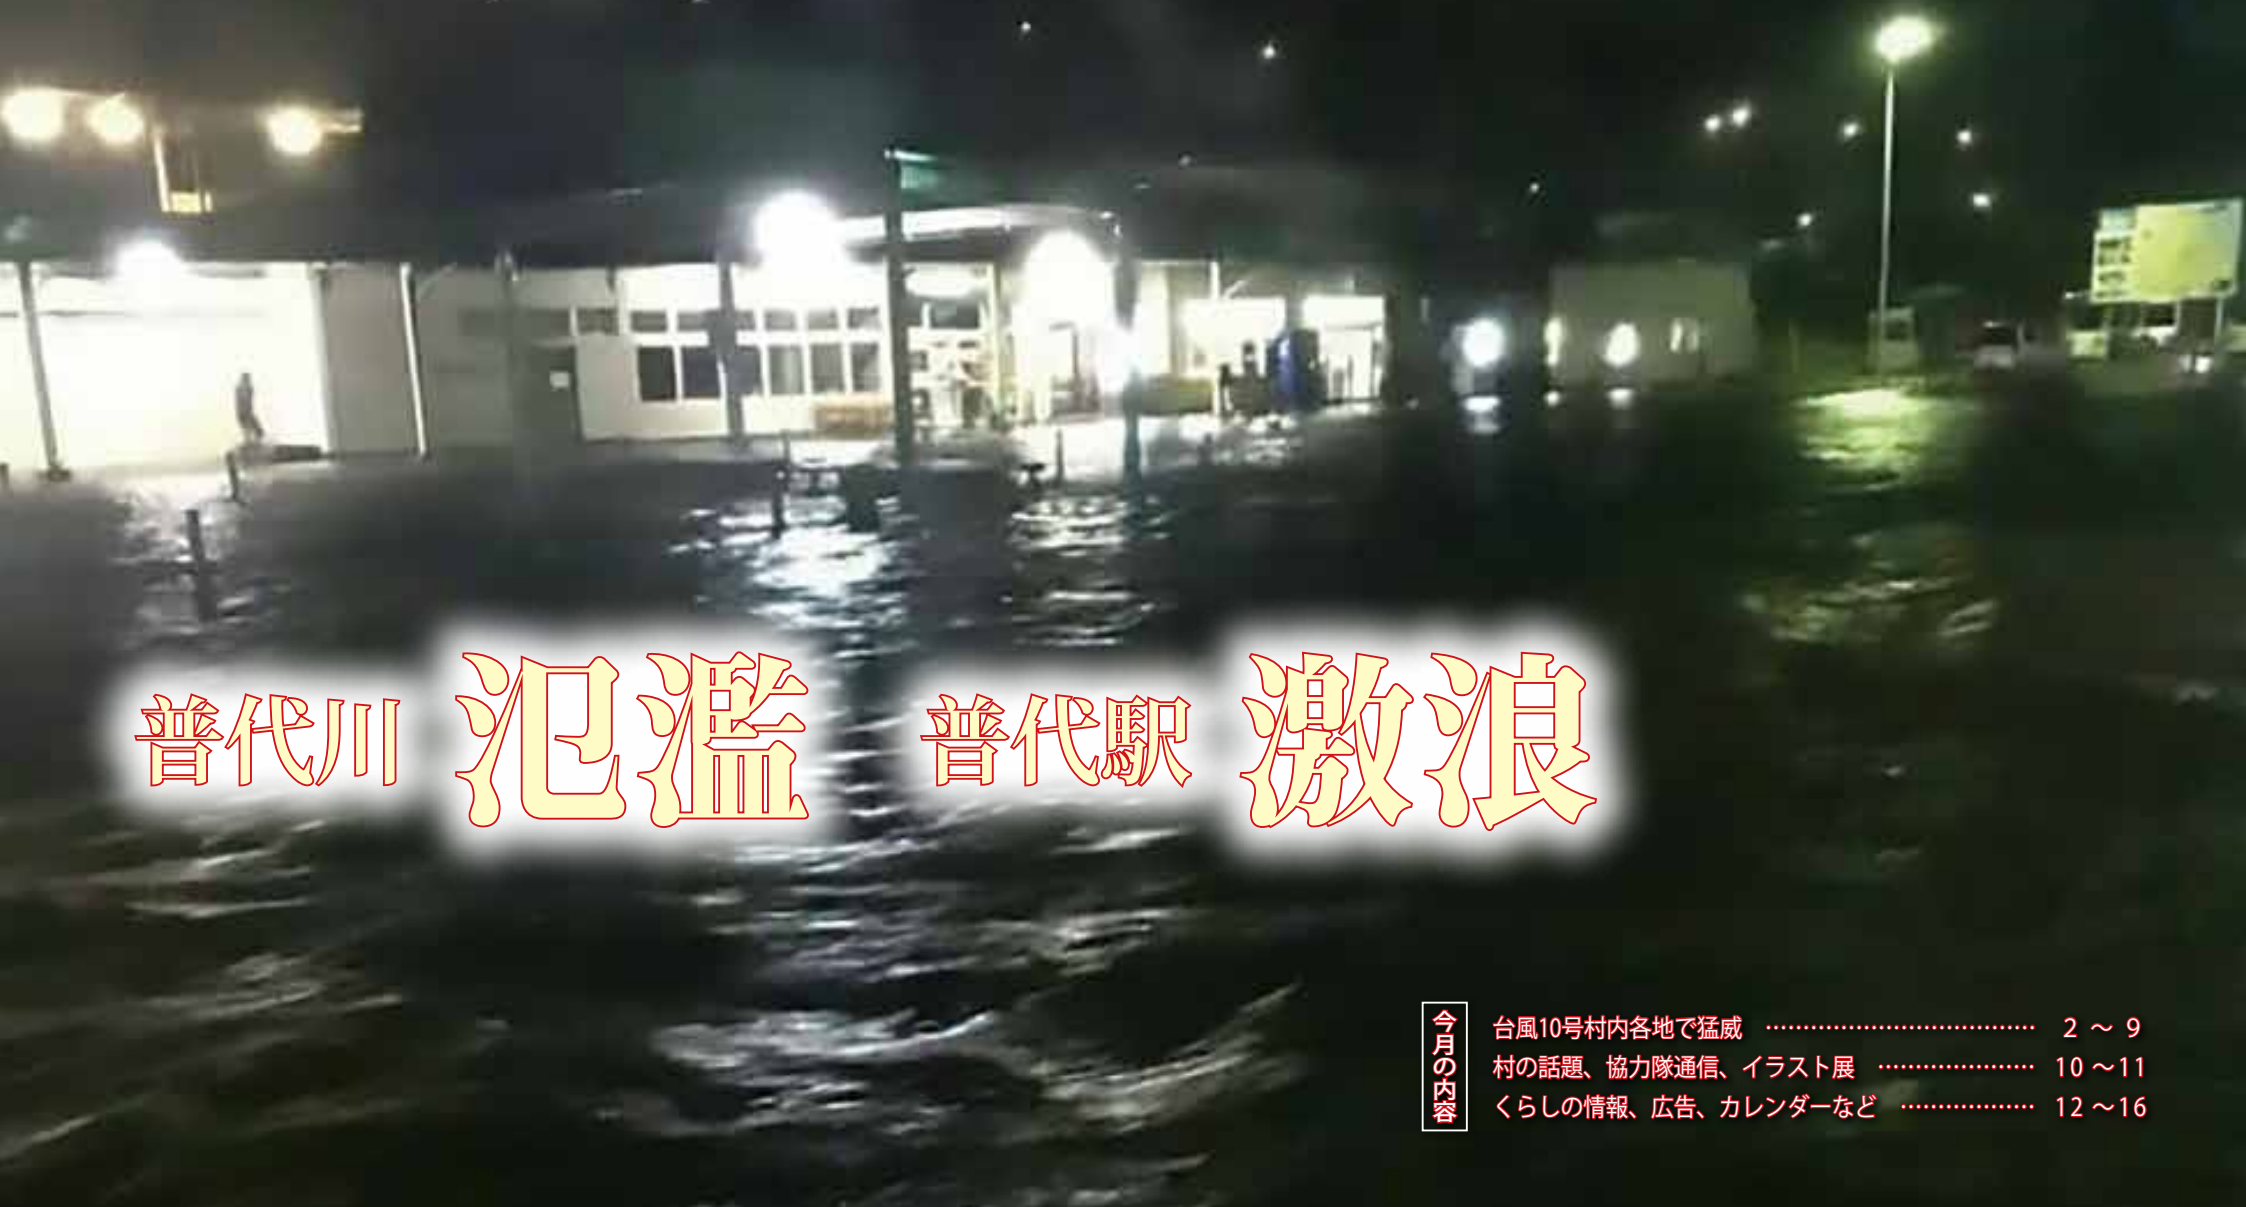

北緯40度東端の地球村

広報

ふだい

2016

9

No.652

◆台風10号の影響により通常紙面を変更します。ご了承願います。

普代川 氾濫 普代駅 激浪

今月の内容

台風10号村内各地で猛威	2 ~ 9
村の話題、協力隊通信、イラスト展	10 ~ 11
くらしの情報、広告、カレンダーなど	12 ~ 16