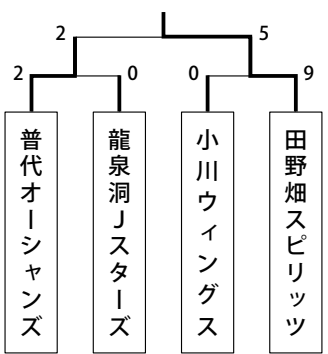

小中合同の津波避難訓練

約6分30秒で避難完了

普代小中学校の児童生徒と教職員による津波避難訓練が4月20日、国土交通省三陸国道工事事務所が整備した、普代バイパスへの避難階段を使用して行われました。

訓練は「午前11時に強い地震が発生。2分後に大津波警報が発令」という想定で実施。それぞれの校内で大津波警報が発令がされ、児童生徒は教職員の指示に従い、一斉にバイパス脇の広場に向かい避難を開始しました。

全児童生徒が、約6分30秒でバイパス脇の広場に到着し、避難が完了。普代小学校の鎌田和也校長は「皆さん疲れましたが？疲れるくらい高い所に避難するから、安全なんだと思います。静かに素早く避難し、立派でした」と講評しました。

避難階段は幅2.5m、長さ45m、高さ16m。階段を上りきると広場が整備されていて、広さが約140平方m、大人150人分のスペースが確保されています。

村内一斉のクリーンアップ大作戦 約900kgのごみを収集

観光シーズンを控えた4月17日、村観光協会（中村裕会

長）は全村民に呼び掛け、ごみ捨て撲滅を目指した村内一斉のごみ拾い「クリーンアップ大作戦」を行いました。

朝6時30分ごろ、黒崎地区では、多くの村民の皆さんが村指定のごみ袋などを片手に

約1時間かけて、道路脇に捨てられた空き缶や瓶などを拾い集めていました。

午前8時すぎには、各地区から集められたごみが役場裏駐車場に集結。ごみの中にはビールやジュース、コーヒーの空き缶やペットボトル、瓶がありました。異臭漂う中、役場職員が燃えるごみ、燃えないごみに分別し、久慈のみ焼却場に運びました。

今回のクリーンアップ大作戦で村全域から集まったごみの量は約900kg。ごみのポイ捨て行為は、依然として続いています。ポイ捨ては絶対的に止め、ごみのないきれいな村を目指しましょう。

ごみの減量化を目指して… 生ごみ処理機の購入を補助

村ではごみの減量化を目的に、コンポスト容器や生ごみ処理機の購入に対し、次のとおり補助金を交付しています。

▶**補助の対象者**…①村内に住所を有し、居住している人②容器または処理機を設置できる敷地がある人③生ごみを堆肥化または減量化できる人④村税を滞納していない人※事業所は対象外です。

▶**対象経費**…電動式生ごみ処理機、コンポストの購入に要する1回当たりの経費

▶**補助率**…経費の4分の3以内（100円未満は切り捨て）。限度額はコンポスト容器が5,000円、電動生ごみ処理機が4万5,000円

お申し込みやお問い合わせは役場住民福祉課（☎35-2113）まで

高齢者給付金のお知らせ 1人につき3万円を給付

賃金上げの恩恵が及びにくい所得の少ない高齢者を支援するため、国から高齢者向け給付金が支給されます。対象と思われる人には個別に申請書を郵送していただきますので、忘れずに申請してください。対象要件を満たして郵送されて

確認じゃ！ 高齢者向け給付金。

（年金生活者等支援臨時福祉給付金）

いない人は役場住民福祉課までお問い合わせください。

▼**対象要件**：①平成27年1月1日（基準日）に普代村の住民基本台帳に登録されている人②平成27年度住民税が非課税の人（住民税で課税者の扶養親族になっている人、生活保護の人などは除きます）③昭和27年4月1日以前に生まれた人（平成28年度中に65歳以上になる人）―の3つの要件を満たす人が対象です。

▼**支給金額**：1人につき3万円

▼**申請に必要なもの**：申請書、印鑑、振込先口座の通帳の写し、健康保険証や運転免許証などの本人確認書類

▼**届出期間**：平成28年4月27日（水）～7月29日（金）※平日のみ

▼**受付場所**：役場一階 住民福祉課窓口