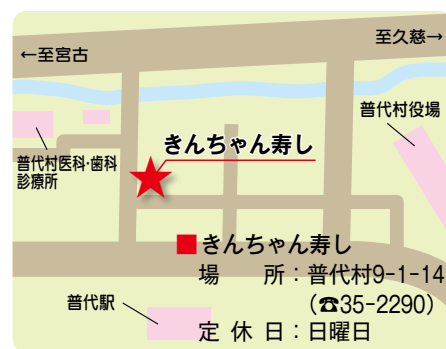

おおきくなったらけーきやさんになって、ばばとママにいちごのけーきたべさせたいな。

きんちゃん寿し 「そば、おにぎりも始めました」

新鮮な魚介類を使ったきんちゃん寿しをぜひご賞味ください

- 12/23(水) ※21日締切
特選海鮮寿し
1,000円(税込)
- 12/31(木) ※28日締切
～年越し寿し～
 - ・梅 1,000円(税込)
 - ・竹 2,000円(税込)
 - ・松 3,000円(税込)

きんちゃん寿しは新鮮な魚介類を使ったすがメインのお食事処。店主の赤坂欽哉さんは「なるべく、地元産代で捕れる物を使うように心掛けています」と話していました。これからの時期は魚に脂が乗り、ますますおいしくなるので、すしはもちろんのご

と海鮮鍋やタラ鍋もお薦めしているそうです。今年4月からは昼営業も開始。そばとおにぎりを売り出して、お手頃な価格で食べられると人気を集めています。おにぎりはテイクアウトも可能だそうです。昼も夜も事前予約が必要とのこと。「当日の予約でもできる限り対応するので、お気軽にご連絡ください」と利用を呼び掛けていました。今月23日は各種イベントで大人気の「特選海鮮寿し」を、31日は「年越し寿し」を販売予定。年末は家族そろってきんちゃん寿しの新鮮なすしを囲んでみては?

昼営業は、そば300円、おにぎり100円で売り出しています

MY FRIEND Vol.90

友達の友達は…みんな友達。そんな思いを込めて自分の友人知人をリレーで紹介するマイフレンドコーナー。今月は黒崎の森子清正さん(32)です。

マイナス30℃の冷蔵庫の中で撮影。慣れている森子さんはまったく動じません。

『スノーボーでいきますよー』

昨年11月から村漁業協同組合に勤める森子清正さん。漁協の加工部に配属されていて、マイナス30℃の冷蔵庫での作業が主だと言います。「フオークリフトに乗れる人が限られているので、仕事がスムーズに回るように、あおられながら頑張っています。休憩を挟みながらですが、1日中入っていることもあり「すよー」と森子さん。「おかげさまで冬の寒さには慣れましたよ。苦手な季節は特になく、1年中快適に過