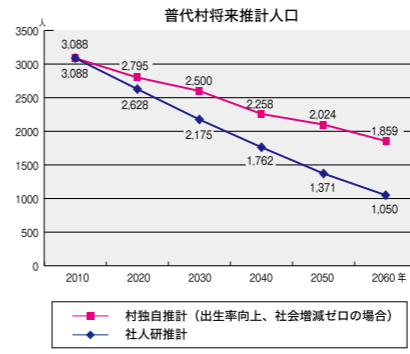

広報

ふだい

2015

11

No.642

「よーい。ドン!!」

11月7日、はまゆりマラソン大会で
元気よくスタートする小学校低学年の児
童ら（関連記事 109）

今
月
の
内
容

「普代村まち・ひと・しごと創生総合戦略」はひとことと言くと「人口減少を抑制するための方法」で、4つの基本目標があります。

国立社会保障・人口問題研究所(社人研)の推計では、村の人口は2040年に1762人になると予想されていますが、4つの基本目標の達成に向け、さまざまな施策を推進し続けることで、人口減少率が低下し、村独自の推計では2040年に2258人の人口が確保される見込みとなっています。

基本目標3 時代に合った地域をつくり、安心なくらしを守るとともに、地域と地域を連携する