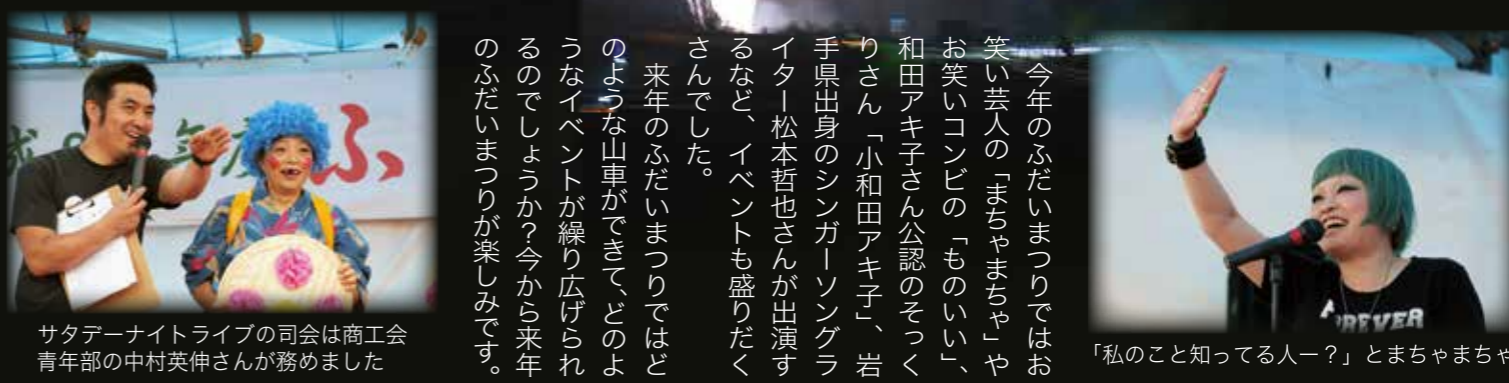

### ■体験

確認。一言の声掛けが、大きな被害を防ぎます。  
訓練では家屋などが倒壊したとして、保健センターに避難所を開設します。各種訓練を実施していきますので、ぜひご来場ください。

- ①初期消火訓練 10:00、消火器を使用した初期消火訓練を行います。
- ②家庭用備蓄展示 9:00、家庭での災害用備蓄の参考となるよう、備えるべき備蓄品などを紹介します。
- ③災害用伝言ダイヤル 10:00、災害時の安否情報の確認方法として有効です。この機会にぜひ体験してみましよう。
- ④炊き出し訓練 9:30、おにぎりや豚汁の炊き出しを行います。

当日は普代分署付近から現場周辺まで交通規制を行います。保健センターへは各地区からの送迎バスをご利用ください。訓練へのご理解・ご協力をよろしくお願いたします。詳細は役場総務課消防防災係(☎35-2111)まで。

音頭上げではありません。サタデーナイトライブです

お笑いコンビ「ものいい」は漫才を披露

サタデーナイトライブの司会は商工会青年部の中村英伸さんが務めました

今年のふだいまつりではお笑い芸人の「まちゃまちゃ」やお笑いコンビの「ものいい」、和田アキ子さん公認のそっくりさん「小和田アキ子」、岩手県出身のシンガーソングライター松本哲也さんが出演するなど、イベントも盛りだくさんでした。  
来年のふだいまつりではどのような山車ができて、どのようなイベントが繰り広げられるのでしょうか?今から来年のふだいまつりが楽しみです。

「私のこと知ってる人ー?」とまちゃまちゃ

サタデーナイトライブでは5組が趣向を凝らした芸を披露

和田アキ子さん公認のそっくりさん「小和田アキ子」

美しい歌声を響かせる松本哲也さん