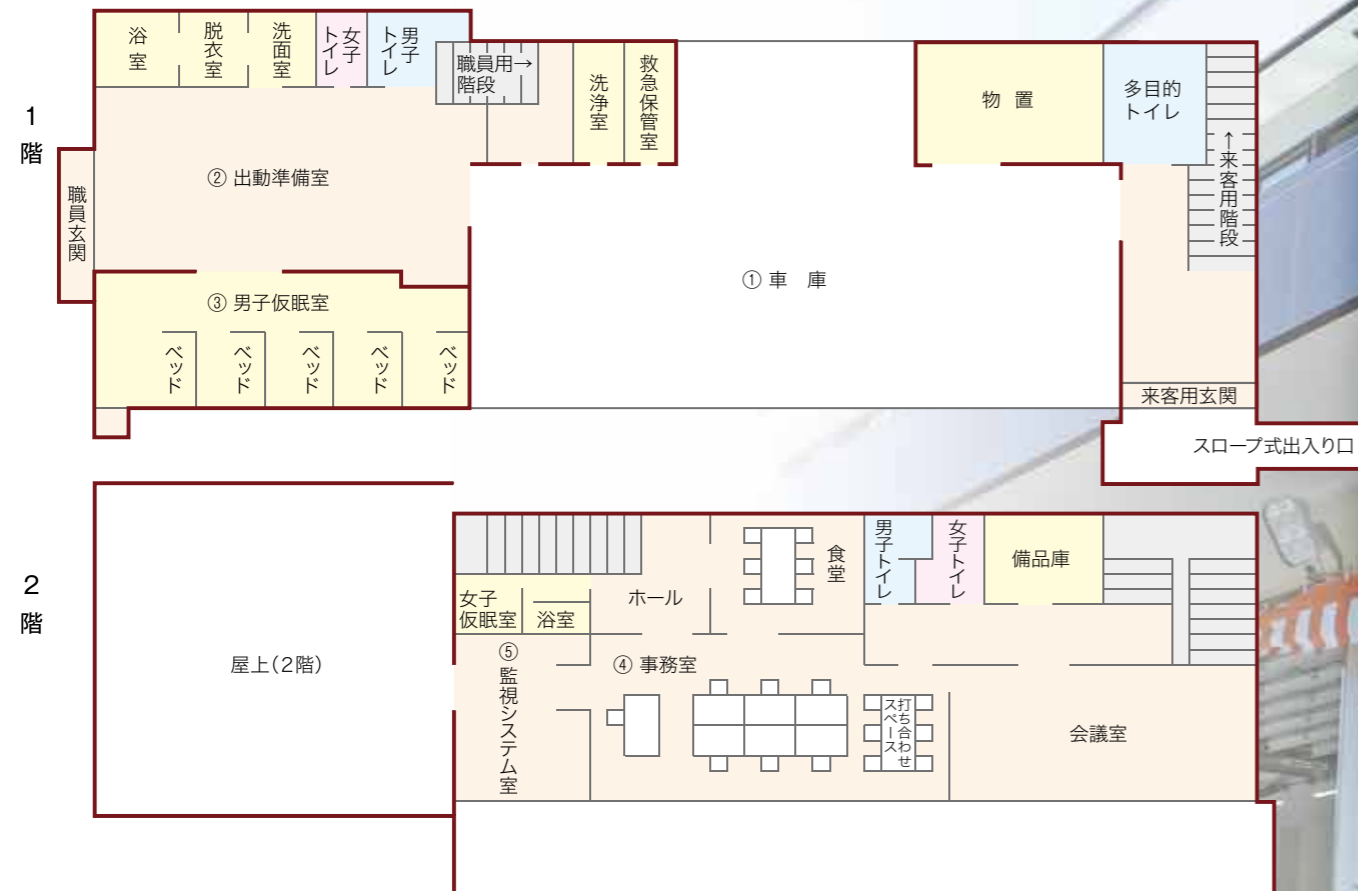

みんなのひろば、地域おこし協力隊通信 8~11
 くらしの情報、カレンダー 12~15
 ウォッチング北緯40度 16

施設の平面図

新普代分署が完成!

さらなる迅速な防災活動に期待

村が進めていた久慈消防署普代分署の工事が完了し、7月27日に落成式が行われました。旧普代分署が津波浸水想定区域内にあることと建設から40年近くたち、老朽化していたことが今回の建設にいたりました。新普代分署の完成によりこれらの問題は解消され、より迅速な消防防災活動が期待されます。2、3ページでは施設の概要について説明します。

関係者8人がテープカットをし、新普代分署の完成を祝いました

①車庫

幅約21.5m、高さ約4.3mの車庫は6台分の消防関係車両が駐車できます。

②出動準備室

1人1台防火衣ロッカーを設けた出動準備室。より迅速な出動が期待されます。

③男子仮眠室

半個室型の仮眠室は5つあり、それぞれの部屋には収納付きベッドを設置しています。

④事務室

総工費は約2億円

新普代分署は鉄骨造の2階建てで、普代村第10地割内に建設しました。総工費が2億1639万円。床面積は1階が357・72平方m、2階が238・45平方mです。

1階には出動準備室と仮眠室、車庫を整備しています。出動準備室には1人1台、防火衣ロッカーを設け、無駄のない動きからの迅速な出動が期待されます。仮眠室は仕切りで、半個室型になっていて、収納付きベッドを5床設置してあります。

車庫は6台分の消防関係車両が駐車でき、迅速に出動できるように消防車両の乗降に十分なスペースも確保しています。