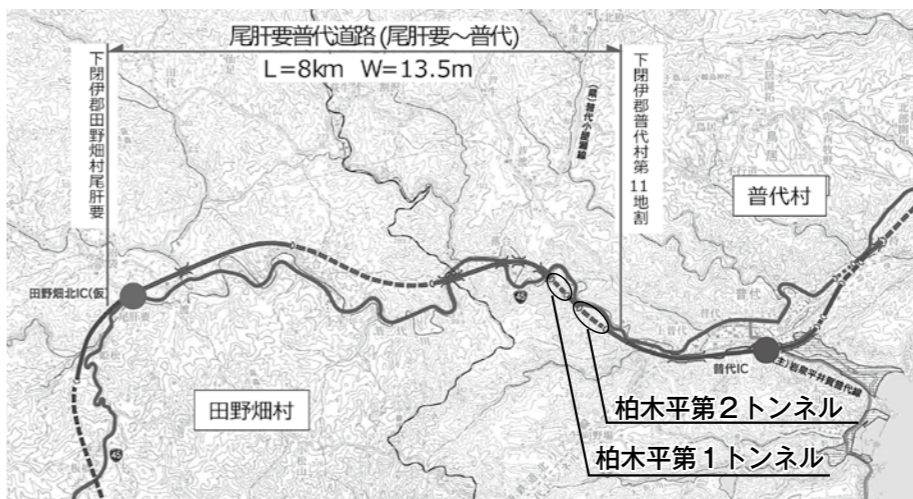

2階には事務室や監視システム室などを整備しています。事務室には当番員のデスクのほか打ち合わせスペースも設け、広々とした空間を確保しています。監視システム室には普代水門の遠隔操作卓が設置されていて、津波警報などの発令時にはここから普代水門の操作を行います。

柏木平第2トンネル貫通

約10カ月で貫通。延長423メートル

貫通を祝い、くす玉開被が行われました。そのほか、鏡開きなども行われ、会場全体で貫通の喜びを分かち合いました

国土交通省三陸国道事務所が整備した三陸沿岸道路の「普代道路」と「尾肝要道路」

をつなぐ重要路線「尾肝要普代道路」。その路線内の柏木平第2トンネル（仮称・延長423メートル）が貫通したことに伴い貫通式が8月3日、同トンネル内で行われました。

尾肝要普代道路の見取り図。総延長は8キロメートル、車幅は13.5メートルの予定です

貫通式には施工会社の青木あすなる建設株式会社東北支店の大下仁司支店長や三国の永井浩泰事務所長、榎屋伸夫村長など関係者約80人が出席。さらに各地区の子ども会の子どもと保護者など約70人が参加し、貫通式の参列と現在工事中

の柏木平第1トンネル（仮称・延長295メートル）の見学を行いました。

貫通式では関係者による鏡開きやふだい荒磯太鼓による太鼓の演奏などが行われ、参加者全員でトンネル貫通の喜びを分かち合いました。

くす玉開被も行われ、式に参列した子どもたちが実施。同会社が合図する前に誤ってくす玉を開被してしまい、式場から笑い声が聞こえますが、同時に拍手と歓声が沸き起こりました。

尾肝要普代道路は普代村第11地割から田野畑村尾肝要までの約8キロメートルの自動車専用道路。その中にはこのほど貫通した柏木平第2トンネルと現在工事を進めている柏木平第1トンネルなど、3本のトンネルが計画されています。柏木平第2トンネルは尾肝要普代道路を構成する重要ト