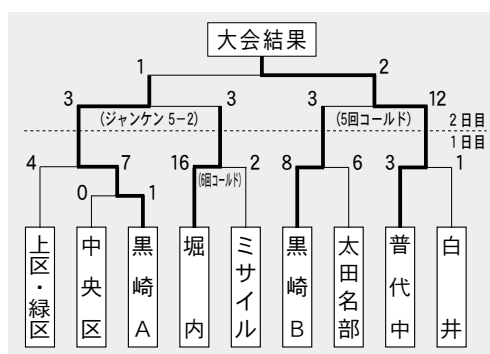

今回購入した同備品は、ふだいまつりをさらに盛り上げ、地域振興の推進のために有効活用されます。

発電機 太鼓

山車格納庫用テント はんでん(大人、子ども用)

お盆恒例の村長旗争奪地区対抗野球大会が8月14、15の両日、北緯40度運動公園野球場で行われ、普代中学校が48年ぶり3度目の優勝を飾りました。

大会には9チームが出場。普代中は1回戦、白井チームと対戦。3回に3点を先取し、3-1と勝ちました。

続く準決勝では黒崎Bチームと対戦し、2回までに3点をリードされるものの、その

おとうさん
おかあさん
あのね... 316

あおいちゃん (左) とふうやくん
(はまゆり子ども園さくら組)

かねこあおいちゃん(金子葵・5歳)から父・太一さん、母・佳子さんへ
おとうさんがおもいものをもっているときや、しょうぼうだんのくんれんでみずをかけるときがカッコいいな。ときどきつくってくれるお礼よりもおいしいよ。またつくってね。

おかあさんがつくってくれるハンバーグとカレーライスもおいしいよ。いつもおいしいお礼よりつくってくれてありがとう。