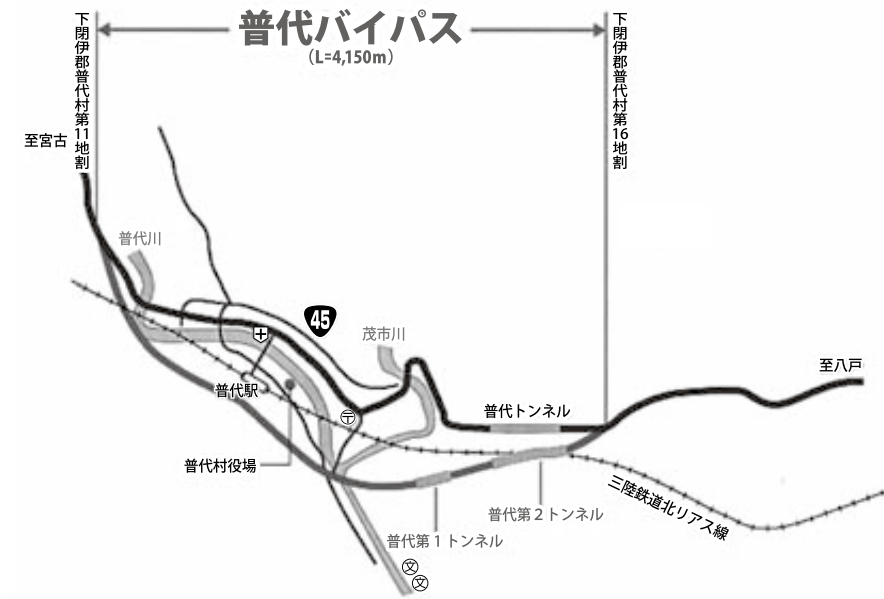

本年度末、いよいよ完成

全線4・15キロ、事業費156億円

三陸鉄道普代駅裏付近の工事が進む普代バイパス（役場屋上から撮影）

国土交通省三陸国道工事事務所が整備を進め

る普代バイパスの工事が、平成25年3月の完成に向け現在急ピッチで進められています

す。本年度の工事は同バイパス全4・15キロの舗装工事や付属施設工事、羅賀高架橋（421メートル）など。事業費は3億5400万円です。

同バイパスは地域高規格道路の三陸北縦貫道路（宮古市―久慈市、約90キロ）の区間の内、普代トンネル手前から上区の民家外れまでの全長4・15キロ。道路幅は2車線の12メートルで、事業費は156億円。事業着手は昭和63年で平成12年に工事着手、本年度末に全線が完成する予定です。