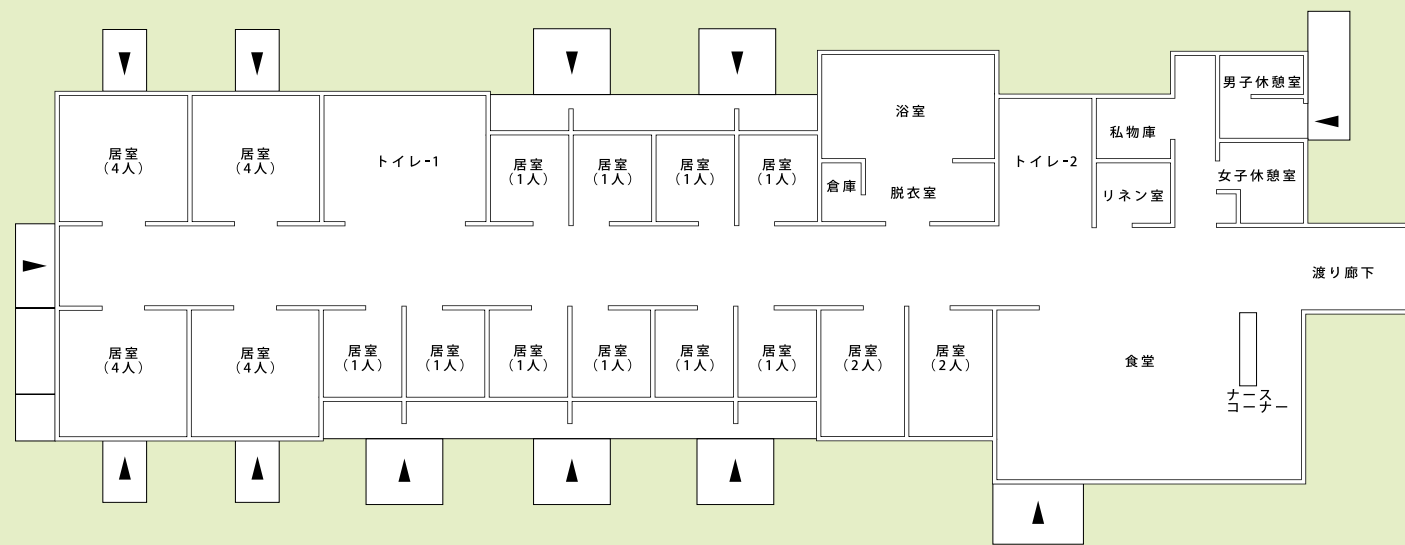

今月の内容

うねとり荘の増築工事が完成 2～3
 普代バイパス工事、釜谷さんが全国表彰、鶴鳥神社例大祭、
 すき昆布作り2年ぶりほか村の話題 4～9

普代小大運動会・普代中体育祭 10～11
 みんなのひろば、声・お便り、イラスト展 12～15
 くらしの情報、戸籍の窓 16～17

施設の平面図

ほどよい広さの1人部屋

広々快適4人部屋

気持ちよく過ごすことができる空間です。

共に「心」「身体」も