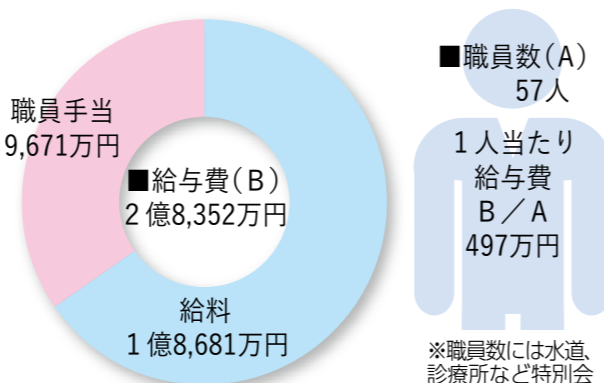

村人事行政の運営などの状況

村民の皆さんが安心して暮らせる村づくりを目指して、村ではいろいろな事務・事業を行っています。その村職員の給与などについて、村民の皆さんからご理解をいただくために主な内容についてお知らせします。詳しくは村ホームページでも紹介しています。

I-1 職員の採用及び退職の状況

令和5年度		令和6年4月1日
採用職員	退職職員	採用職員
4人	1人	3人

I-2 職員数の状況(各年4月1日現在)

区分	職員数		対前年増減数
	令和6年	令和5年	
一般行政部門	53人	52人	1人
特別行政部門(教育)	5人	5人	—
公営企業等会計部門	5人	5人	—
計	63人	62人	1人

I-3 一般行政職の級別職員数の状況(令和6年4月1日現在)

区分	1級	2級	3級	4級	5級
標準的な職務内容	主事、技師、主事補、技師補の職務	主事、技師の職務	係長、主任の職務	課長補佐、主任主査の職務	課(室)長、主幹の職務
職員数	20人	10人	10人	4人	12人
構成比	35.7%	17.9%	17.9%	7.1%	21.4%

II-1 平均給料月額と平均年齢の状況(令和6年4月1日現在)

区分	普代村	
	平均給料	平均年齢
一般行政職	282,000円	38歳8月

II-2 職種別・学歴別初任給及び経験年数別平均給料月額の状況(令和6年4月1日現在)

区分	初任給	経験年数別平均給料月額				
		10年未満	20年未満	30年未満	30年以上	
一般行政職	大卒	197,800円	218,300円	269,200円	337,200円	331,200円
	短大卒	180,500円	—	—	347,000円	—
	高校卒	167,900円	210,400円	267,900円	348,200円	381,744円

II-3 人件費の状況(令和5年度一般会計決算)

人口 (令和6年3月31日現在)	人件費率	
	歳出総額A	人件費B (B/A)
2,338人	42億6,742万円	5億5,700万円 13.05%

※人件費には特別職に支給される給料・報酬などを含みます

II-4 職員給与費の状況(令和5年度一般会計決算)

※職員数には水道、診療所など特別会計などの職員は含みません

II-5 期末・勤勉手当の状況(令和5年度)

区分	6月期	12月期	計
期末手当	1.225月分	1.275月分	2.50月分
勤勉手当	0.975月分	1.025月分	2.00月分

II-6 特別職の報酬などの状況(令和6年4月1日現在)

区分	報酬等月額	期末手当
村長	570,000円	6月期 1.650月分 12月期 1.750月分 計 3.40月分
副村長	523,000円	
議長	236,000円	
副議長	189,000円	
議員	170,000円	

II-7 ラスパイレス指数の状況

区分	普代村	県内平均	県内順位
令和5年	93.3	96.9	29 (33市町村中)

※ラスパイレス指数とは、国家公務員の平均給料月額を100とした場合の割合を示したものです。数字が低いほど給料月額は少なくなります。

1月のこんなこと、あんなこと

日	月	火	水	木	金	土
12/29 (先負)	30 (仏滅)	31 (赤口)	1/1 (先勝) 元日			4 (仏滅)
5 (大安)	6 (赤口)		9 (先負)	10 (仏滅)	11 (大安) 体育施設無料開放日	
12 (赤口)	13 (先勝)	14 (友引)	15 (先負)		18 (赤口)	
19 (先勝)	20 (友引)		22 (仏滅)	23 (大安)	24 (赤口)	25 (先勝)
26 (友引)	27 (先負)	28 (仏滅)		30 (友引)	31 (先負)	

⑤は保健センター
⑥は北緯40度野球場
⑦は社会体育館
⑧は管理センター
⑨はふれあい交流センター
⑩は医師診療所
⑪は海洋センター
⑫ははまゆり子ども園

12/28 (土) 「ジョイフルデー」
抹茶ロールケーキ 24cm ¥1,300
しっとりふわふわの抹茶香るスポンジに自家製あんこをたっぷり混ぜ込んだバタークリームをたっぷり使用した限定の一品です!
ドーナツも販売!! (おやきはお休みします。)
X'mas ケーキのご予約承ります!!

中央区 三船製菓 ☎35-2020

とうふおく **TOFoku食堂 (道の駅青の国ふだい構内)**
10時~15時/火曜定休
豆腐、おからを使用した弁当、ドリンク、惣菜などご用意しております。
今年もありがとうございました。お陰様で店を開くことができました。まだまだ不十分ですがこれからも頑張ります。来年もどうぞよろしく願いいたします。年末の煮締め用 焼き豆腐ご注文承っております。
☎050-3638-0264(鬼束)

ご予約、巡回日以外や電話、LINEでお問合せを♪
よいお年をお迎えください