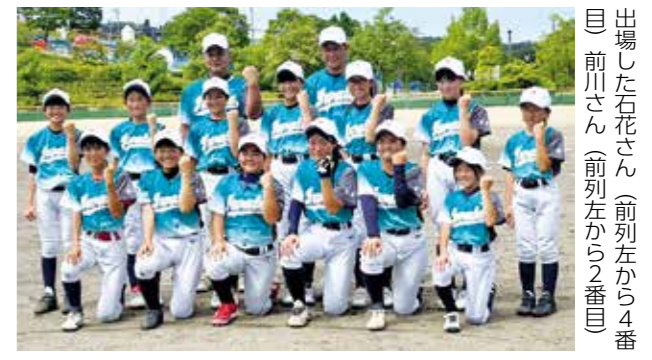

出場した石花さん(前列左から4番目)前川さん(前列左から2番目)