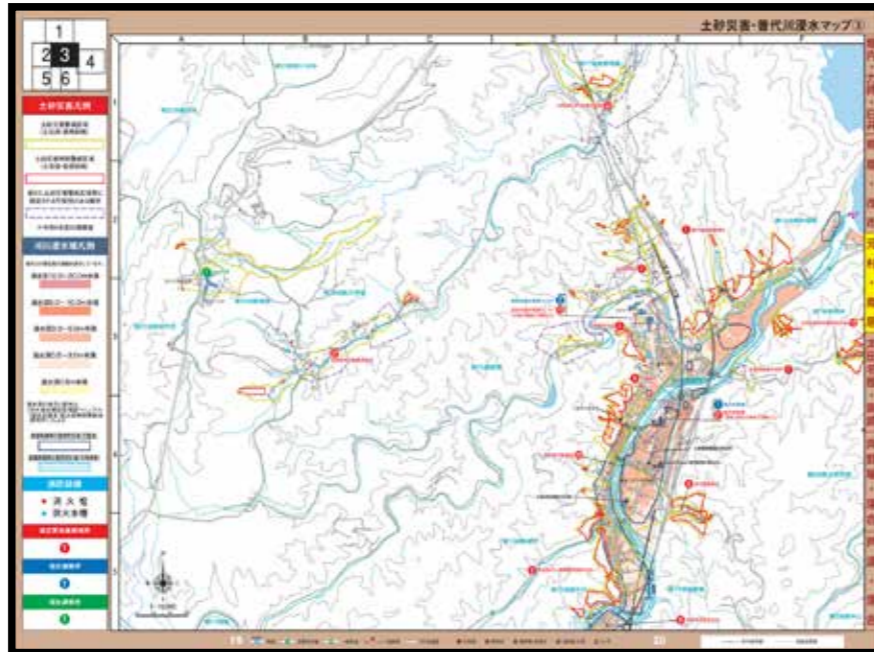

過去2回の普代村を襲った台風災害

平成28年台風10号

平成28年8月31日に台風10号が上陸し、普代川と茂市川が氾濫。74棟の住家で床上床下浸水となりました。また、羅賀橋付近の水道橋施設が流出し、元村地区全域で断水。さらに、倒木、冠水、土砂崩れにより28路線に交通障害をもたらしました。

被害額…約9億5379万円

避難者…69世帯 134人

普代川が氾濫し冠水した普代駅前

令和元年東日本台風

令和元年10月13日には、台風19号が上陸。村では、降り始めからの総雨量が県内最大の467mm(観測史上最大)に達しました。村内各地区の沢からあふれ出た水が土石流となり、家々を襲いました。124棟の住家が床上床下浸水。国道45号線などの主要道路や村道では、何れ所も冠水や土砂崩れが発生し、復旧に時間を要しました。

被害額…約37億7619万円

避難者…96世帯 196人

元村地区を土石流が襲い多くの家が浸水しました

甚大な被害を受けた台風でも「人的被害はゼロ」。これは、住民一人一人の防災意識の高さによるものである。今後も備えを怠ってはいけない。

----- 台風や大雨から身を守るための3つのポイント -----

Point 1 事前の確認

台風が発生し、その襲来が予測され、降り続ける雨量により不安を感じたとき、どのような行動を取るべきでしょうか。台風による災害から身を守るために、誰と、どのような手段で、何をもち、どの道を通って、どこに避難するのか、前もって対策を練っておくことが大切です。村のハザードマップを参考にして、事前に避難場所や避難ルートについて確認しておきましょう。

ハザードマップで確認すること

- ・ 普代川が氾濫した際に予想される被害の範囲や危険度 (浸水の深さなど)
- ・ 避難に関する情報 (避難所など)

防災マップ QR コード

Point 2 情報の収集

道路が冠水し、宅地内への浸水が発生しているときは、すでに安全に避難するタイミングを過ぎている可能性があります。そのため、事前に避難を始められるように複数の情報収集の手段を活用し、最新の情報を把握しましょう。