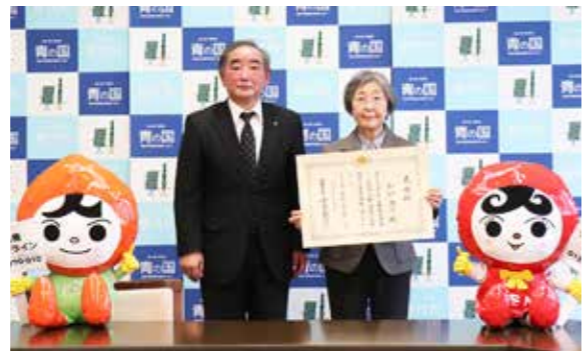

法務大臣から贈られた感謝状を手にする和村さん

地域で支え合う防災を目指して 個別避難計画勉強会

2月6日、村保健センターで個別避難計画勉強会が行われました。この勉強会は、高齢者や障がい者などの災害時における避難支援について理解を深め、個別避難計画の作成方法を学ぶことを目的に開催され、関係者や各地区住民ら31人が参加しました。

また、勉強会後に個別避難計画の作成会を行いました。