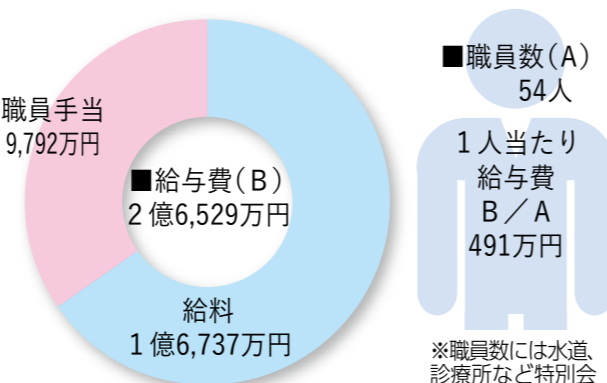

村民の皆さんが笑顔で暮らせる村づくりを目指します

村人事行政の運営などの状況

村民の皆さんが安心して暮らせる村づくりを目指して、村ではいろいろな事務・事業を行っています。その村職員の給与などについて、村民の皆さんからご理解をいただくために主な内容についてお知らせします。詳しくは村ホームページでも紹介しています。

I-1 職員の採用及び退職の状況

令和3年度		令和4年4月1日
採用職員	退職職員	採用職員
3人	2人	3人

I-2 職員数の状況(各年4月1日現在) 単位:人

区分	職員数		対前年増減数
	令和4年	令和3年	
一般行政部門	50	49	1
特別行政部門(教育)	5	5	—
公営企業等会計部門	5	5	—
計	60	59	1

I-3 一般行政職の級別職員数の状況(令和4年4月1日現在)

区分	1級	2級	3級	4級	5級
標準的な職務内容	主事、技師、主事補、技師補の職務	主事、技師の職務	係長、主任の職務	課長補佐、主任主査の職務	課(室)長、主幹の職務
職員数	11人	11人	10人	5人	9人
構成比	23.9%	23.9%	21.7%	10.9%	19.6%

II-1 平均給料月額と平均年齢の状況(令和4年4月1日現在)

区分	普代村	
	平均給料	平均年齢
一般行政職	286,600円	39歳8月

II-2 職種別・学歴別初任給及び経験年数別平均給料月額の状況(令和4年4月1日現在)

区分	初任給	経験年数				
		10年未満	20年未満	30年未満	30年以上	
一般行政職	大卒	183,800円	241,300円	298,400円	—	383,400円
	短大卒	164,500円	—	—	352,700円	—
	高校卒	151,900円	204,300円	263,900円	348,100円	375,900円

II-3 人件費の状況(令和3年度一般会計決算)

人口 (令和4年3月31日現在)	人件費率	
	歳出総額A	人件費B (B/A)
2,462人	45億3,167万円	5億2,569万円 11.6%

※人件費には特別職に支給される給料・報酬などを含みません

II-4 職員給与費の状況(令和3年度一般会計決算)

※職員数には水道、診療所など特別会計などの職員は含みません

※職員手当には退職手当を含みません

II-5 期末・勤勉手当の状況(令和3年度)

区分	6月期	12月期	計
期末手当	1.3月分	1.3月分	2.60月分
勤勉手当	0.925月分	0.925月分	1.85月分

II-6 特別職の報酬などの状況(令和4年4月1日現在)

区分	報酬等月額	期末手当
村長	570,000円	左の3.35月分(年間)
副村長	523,000円	
議長	236,000円	
副議長	189,000円	
議員	170,000円	

II-7 ラスパイレス指数の状況

区分	普代村	県内平均	県内順位
令和3年	93.3	95.7	28 (33市町村中)

※ラスパイレス指数とは、国家公務員の平均給料月額を100とした場合の度合いを示したものです。数字が低いほど給料月額は少なくなります。

Police

駐在所だより

冬の三陸沿岸道路

「凍ってる?迷ったときは減速を!」

①冬用タイヤの装着は早めに
雪の降り始めの時期は、冬用タイヤを装着していないことによるスリップ事故が多発します。

②道路をよく観察する
路面が湿潤状態に見えても実は凍結している場合があります。冬期間で濡れているように見える路面は凍っていると思つて速度を落として運転しましょう。

③規制速度を守りましょう
降雪などにより路面が非常に滑りやすい状態になれば規制速度が変わります。

④「急」のつく操作は行わない
急ハンドル、急ブレーキなど「急」のつく操作は、スリップ事故の原因となります。

役場の人の動き

表記は新職名(旧職名)氏名の順です。敬称略

- ◆課長級▽農林商工課長兼農業委員会事務局長(建設水産課課長補佐兼土木係長兼水道下水道係長兼治水対策係長) 深渡秀利▽観光振興室長兼休養施設管理員(農林商工課長兼農業委員会事務局長) 山崎長蔵
- ◆主事級▽建設水産課主事(政策推進室主事) 細川亮
- ◆新採用▽総務課主事補・鈴間絃生▽政策推進室主事補・小原睦史
- ◆退職者▽森田安彦(観光振興室長兼休養施設管理員)