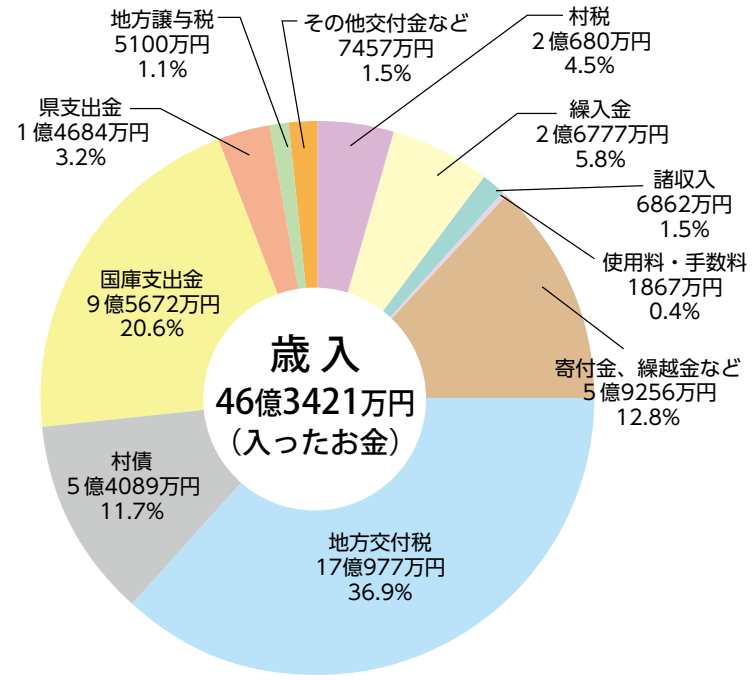

村の令和3年度決算が村議会9月定例会で認定されました。決算は、1年間に入ったお金と使ったお金を集計してまとめたものです。村の決算の概要と財政状況についてお知らせします。

一般会計 歳出

大雨災害時の家屋浸水の被害を最小限にするための浸水対策ポンプ設置工事に7366万円を充てました。また、昨年と比較すると減少しているものの、令和元年台風第19号災害で、被災した村道などの復旧工事に5億6165万円を充てました。

浸水対策ポンプ設置工事により土木費が増加。令和元年台風19号災害による被害の復旧の進捗により、災害復旧費が減少しました。

一般会計 歳入

自主財源は歳入全体の25・0%。歳入総額は、国庫支出金の減などで前年度より減少しました。

村税などの自主財源は11億5442万円、地方交付税や国・県支出金などの依存財源が34億7979万円となりました。事業の進捗により、令和元年台風第19号災害復旧費等に充てるための国庫支出金が減少（前年度比6億2232万円減）しました。