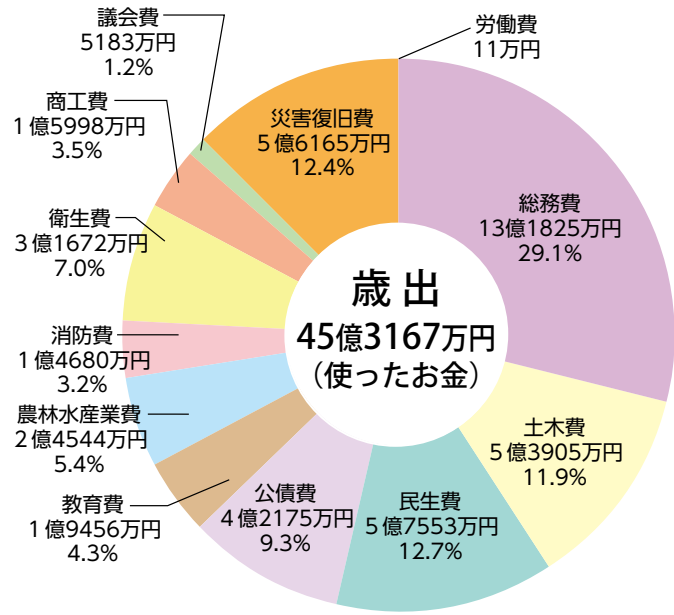

■ 表紙

みんなでキレイな灯台に！

陸中黒崎灯台建立 75 周年記念事業として、灯台塗装イベントが 10 月 2 日に開催され、黒崎灯台は参加者によりきれいな白亜色の輝きを取り戻しました。

令和3年度の 主な事業

浸水対策ポンプ設置工事
(7,366万円)

橋りょう長寿命化修繕事業
(1億1,215万円)

地域活動拠点集会施設整備事業
(5,835万円)

村の決算報告

村の令和3年度決算が村議会9月定例会で認定されました。決算は、1年間に入ったお金と使ったお金を集計してまとめたものです。村の決算の概要と財政状況についてお知らせします。

一般会計 歳出

大雨災害時の家屋浸水の被害を最小限にするための浸水対策ポンプ設置工事に7366万円を充てました。また、昨年と比較すると減少しているものの、令和元年台風第19号災害で、被災した村道などの復旧工事に5億6165万円を充てました。