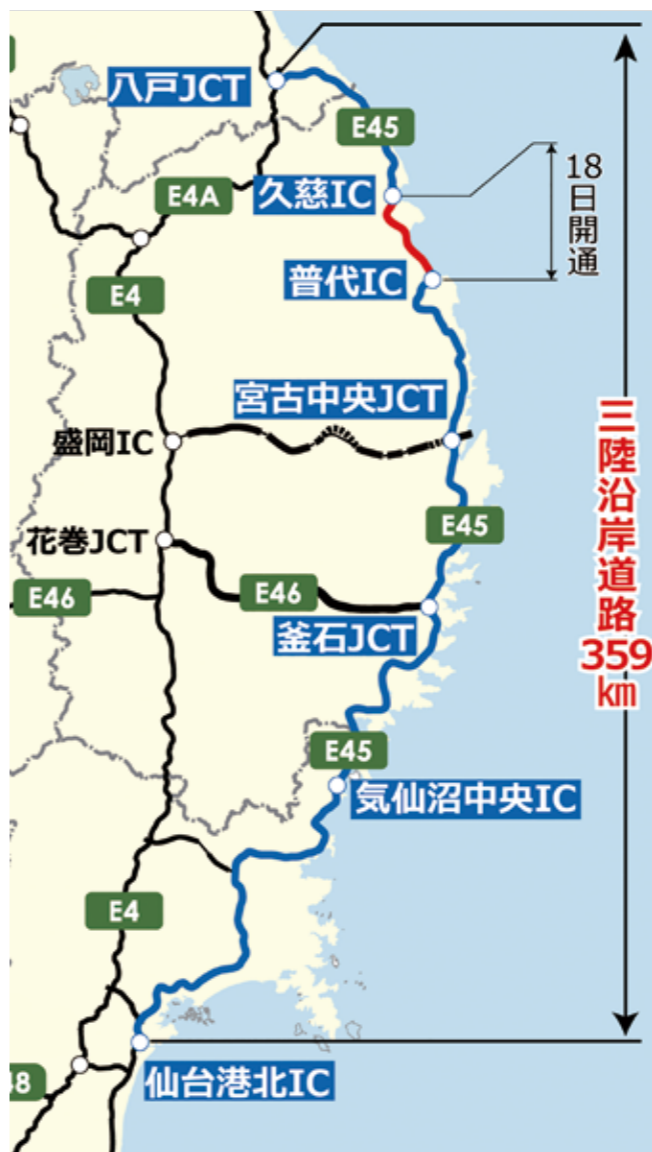

全国からの応募総数は109作品。講評では、親しみやすさやニュアンスの魅力、手に取りやすいミニ版を作成したアイデアなどが高く評価され、岩手県で初入賞となりました。

テープカットとくす玉開きで、全線開通を祝う関係者

普代―久慈間（25キロ）が完成 「三陸沿岸道路」が一本につながる

東日本大震災の復興道路として国が整備を進めてきた「三陸沿岸道路」が12月18日、全線開通しました。

普代―久慈間（25キロ）が同日に完成し、仙台市から八戸市を結ぶ総延長359キロの整備が完了。一本の道路でつながりました。

記念式典は、久慈市の市民体育館で行われ、斉藤鉄夫国

交相や鈴木俊一財務相（衆院岩手2区）、西銘恒三郎復興相、達増県知事、沿岸市町村長など関係者約90人が出席。テープカットと同時にくす玉の拍手に包まれました。

開通した普代―久慈間の事業費は1634億円。所要時間は国道45号ルートより約16分短縮されました。

記念式典の最後に、お礼の言葉を述べる榎屋伸夫村長

権現舞で勇壮に舞い立ちました

コロナの早期収束を願い 鵜鳥神楽が勇壮に舞い立つ