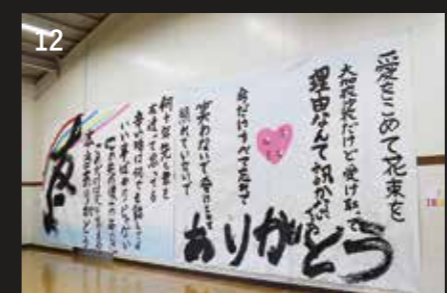

# ふだい

2021

11

No.714

■表紙

ぼくもひいおばあちゃん  
も仮装したよ

(関連記事6頁)

普代小中文化の祭典

# 普代スクールフェスタ 2021

普代小学校（小関稔校長、児童95人）と普代中学校（菊池良弥校長、生徒53人）の文化祭「普代スクールフェスタ2021」が10月23日、それぞれの体育館などで行われました。

新型コロナウイルス感染症予防のため、小学校が午前、中学校は午後、時間を移して開催された今年度のスクールフェスタ。

小学校では、「感動！全力を出して笑顔でスクールフェスタを成功させよう」のローガンのもと、各学年が総合の時間に学んだことや体育で学んだ縄跳び、音読劇、英語劇などを披露しました。

中学校のローガンは「星河」。小学校からの思いを引き継ぎ、七頭舞や吹奏楽部の演奏、演劇、合唱コンクールなどが行われました。

昨年度は中止となり、2年ぶりに復活したスクールフェスタ。児童生徒一人一人が2年分の思いを込め、それを集めて舞台を作り上げた姿に、来場した保護者の皆さんからは、大きな拍手が送られていました。

1\_ 5年生の英語劇「ももたろう」 2\_ きれいな音色を響かせた普中吹奏楽部 3\_ 1年生は大きな声で音読劇「おおきなななび」を発表 4\_ 大きな拍手を送る観客の皆さん 5\_ 合唱コンクールでテンポ良く指揮する松葉希泉さん 6\_ 3年生は総合の学習で学んだ「チョウセンアカシジミ」を発表 7\_ 4年生は元気いっぱい縄跳びを披露 8\_ 2年生の生活科「ふだいのニコニコたんけんたい」 9\_ 普中1年生～3年生が迫真の演技を見せた演劇

10\_ 6年生の総合「よだかの星～私たちが伝えたい賢治の思い～」。よだかを演じる深渡琉華さん 11\_ 合唱コンクールで金賞を受賞した普中3年生 12.13\_ 普中1年生～3年生のパフォーマンス書道

復活したスクールフェスタ。元氣や感動を届けられた

野田口 太希さん(3年)

2年ぶりに復活したスクールフェスタ。合唱では、各学年が心をつなげて取り組み、信頼や絆を深めることができた。

震災の学習活動では、命の尊さや10年の重みを感じた。普代の希望の星になれるよう、普中生みんなでスクールフェスタに取り組み、元氣や感動を届けられたと思う。