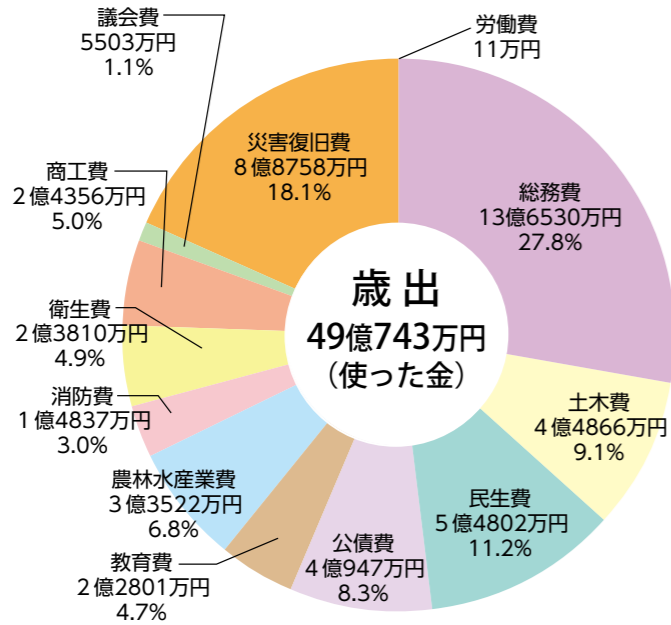

北緯40度東端の地球村

広報

ふだい

2021

10

No.713

■表紙

黄金色の稲穂に喜び

(関連記事8頁)

令和2年度の 主な事業

地方公共団体カーボン・マネジメント強化事業(LED化など)(1億489万円)

橋りょう長寿命化修繕事業(1億4,382万円)

地域活動拠点集会所設備整備事業(5,062万円)

村の決算報告

村の令和2年度決算が村議会9月定例会で認定されました。決算は、1年間に入ったお金と使ったお金を集計してまとめたものです。村の決算の概要と財政状況についてお知らせします。

一般会計 歳出

令和元年台風第19号災害で、被災した村道などの復旧作業に8億8758万円を充てました。新型コロナウイルス感染症に伴う感染拡大防止対策や経済対策などに4億5956万円を充てました。

令和元年台風第19号災害などにより災害復旧費が増加。新型コロナウイルス感染症対策などにより、総務費や衛生費、教育費も増加しました。

一般会計 歳入

自主財源は歳入全体の22・8%。歳入総額は、国庫支出金の増などで前年度より増加しました。