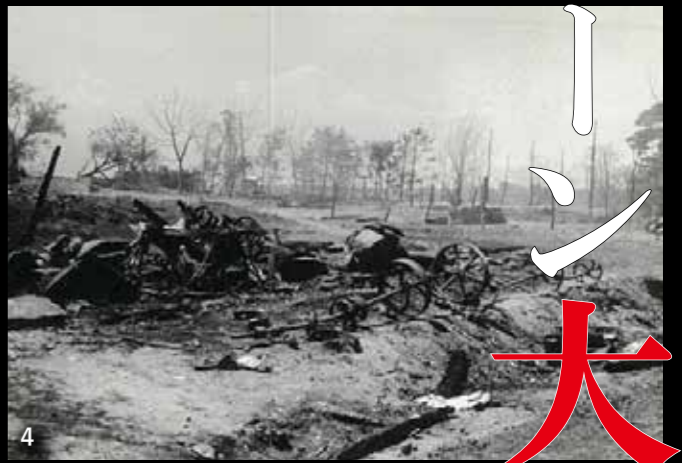

三陸フェーン大火から60年

1,2_53戸が全焼した太田名部地区 3_太田名部の浜の倉庫群。船も焼けてしまいました
4,5_焼け野原と化した黒崎地区 6_木々が焼け無残な姿の和野山

昭和36年5月29日の午後、旧下閉伊郡新里村（現宮古市新里地区）の山林にある炭窯や焚火の不始末などから、相次いで発火した三陸フェーン大火。
当時は台風崩れの低気圧の通過でフェーン現象（山から乾燥した高温の風が吹きおろる現象）が発生。最大瞬間風速20メートルから40メートルの強い風が吹き荒れていました。この風におおられ飛び火しながら、次々に集落を襲いました。