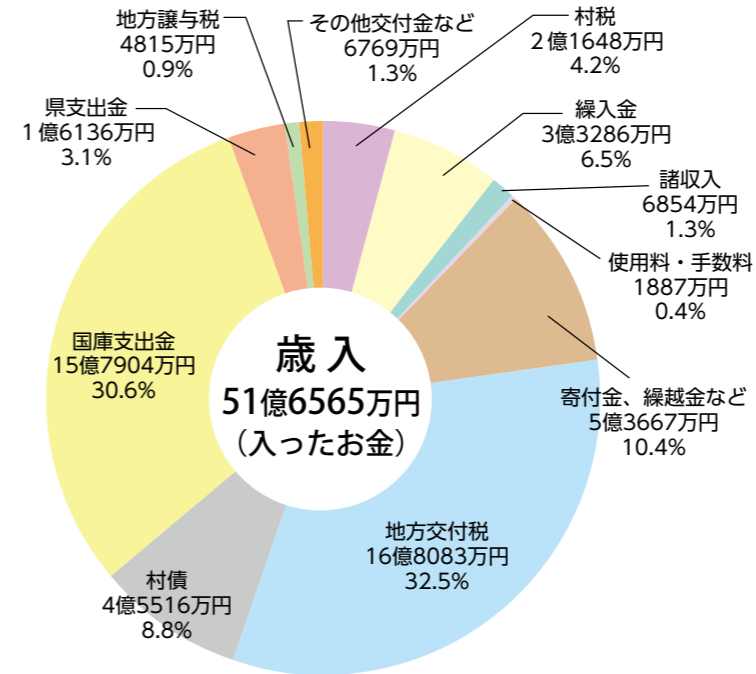

北緯40度東端の地球村

広報

ふだい

2021

10

No.713

■表紙

黄金色の稲穂に喜び

(関連記事8頁)

令和2年度の 主な事業

地方公共団体カーボン・マネジメント強化事業(LED化など)(1億489万円)

橋りょう長寿命化修繕事業(1億4,382万円)

地域活動拠点集会所設備整備事業(5,062万円)

村の決算報告

村の令和2年度決算が村議会9月定例会で認定されました。決算は、1年間に入ったお金と使ったお金を集計してまとめたものです。村の決算の概要と財政状況についてお知らせします。

一般会計 歳出

令和元年台風第19号災害で、被災した村道などの復旧作業に8億8758万円を充てました。新型コロナウイルス感染症に伴う感染拡大防止対策や経済対策などに4億5956万円を充てました。

令和元年台風第19号災害などにより災害復旧費が増加。新型コロナウイルス感染症対策などにより、総務費や衛生費、教育費も増加しました。

一般会計 歳入

自主財源は歳入全体の22・8%。歳入総額は、国庫支出金の増などで前年度より増加しました。