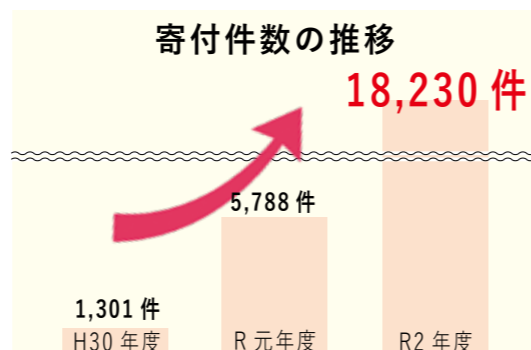

村自慢の返礼品はこちら！

返礼品人気ランキング

順位	返礼品
1位	生ウニ
2位	生スルメイカ
3位	いくら醤油漬け

※ R2年度実績

令和2年度 村へのふるさと納税が2億円越え！

全国からの応援に感謝

ふるさと納税とは？
制度を皆さんはご存じでしょうか。何となく「納税すると返礼品がもらえる」というイメージがあるかもしれませんが、ふるさと納税の一番の効果や目的は、村づくりに生かされるという点にあります。今回はふるさと納税の仕組みや村へのふるさと納税の状況について紹介します。

ふるさと納税とは？
ふるさと納税は「生まれ育ったふるさとに貢献したい」「好きな自治体、思いのある自治体などを応援したい」という思いを「寄付」で届ける制度です。寄付した額は、翌年の所得税や住民税の控除（上限あり）を受けられることができ、さらに寄付のお返しに自治体から特産品や自慢の商品を受け取ることができます。

村へのふるさと納税 右肩上がり
村でも、平成20年度からふるさと納税を開始しました。平成26年度からはイン

ターネット上のポータルサイト「ふるさとチョイス」を活用し返礼品などを掲載。平成31年度には「楽天ふるさと納税」と「さとふる」、さらに令和2年度には「JREMAILふるさと納税」と「ふるなび」にも掲載を始めた。ほかにも、村内業者の皆さんからご協力いただき、返礼品のラインナップも充実させるなど、村のPR活動に力を入れてきました。

その結果、ふるさと納税を始めた平成20年度に約87万円だった寄付額は年々増加。令和2年度は、2億3千万円を超える寄付をお寄せいただき、県内33自治体中11番目に多い寄付額となりました。寄付いただいた皆さん本当にありがとうございます。

令和3年度も、8月末現在で7385件1億1千万円を超える寄付をお寄せいただいています。これからも皆さんからの応援を力に、村のさらなる発展のため、さまざまな事業を推進していきます。