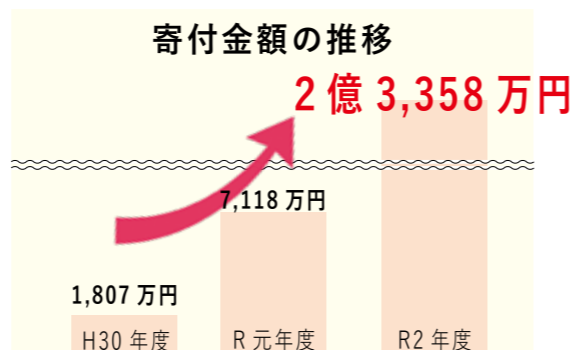

村自慢の返礼品はこちら！

返礼品人気ランキング

順位	返礼品
1位	生ウニ
2位	生スルメイカ
3位	いくら醤油漬け

※ R2年度実績

令和2年度 村へのふるさと納税が2億円越え！

全国からの応援に感謝

ふるさと納税とは？
制度を皆さんはご存じでしょうか。何となく「納税すると返礼品がもらえる」というイメージがあるかもしれませんが、ふるさと納税の一番の効果や目的は、村づくりに生かされるという点にあります。今回はふるさと納税の仕組みや村へのふるさと納税の状況について紹介します。

ふるさと納税とは？
ふるさと納税は「生まれ育ったふるさとに貢献したい」「好きな自治体、思いのある自治体などを応援したい」という思いを「寄付」で届ける制度です。寄付した額は、翌年の所得税や住民税の控除（上限あり）を受けられることができ、さらに寄付のお返しに自治体から特産品や自慢の商品を受け取ることができます。

村へのふるさと納税 右肩上がり
村でも、平成20年度からふるさと納税を開始しました。平成26年度からはイン

ターネット上のポータルサイト「ふるさとチョイス」を活用し返礼品などを掲載。平成31年度には「楽天ふるさと納税」と「さとふる」、さらに令和2年度には「JREMAILふるさと納税」と「ふるなび」にも掲載を始めた。ほかにも、村内業者の皆さんからご協力いただき、返礼品のラインナップも充実させるなど、村のPR活動に力を入れてきました。

その結果、ふるさと納税を始めた平成20年度に約87万円だった寄付額は年々増加。令和2年度は、2億3千万円を超える寄付をお寄せいただき、県内33自治体中11番目に多い寄付額となりました。寄付いただいた皆さん本当にありがとうございます。

令和3年度も、8月末現在で7385件1億1千万円を超える寄付をお寄せいただいています。これからも皆さんからの応援を力に、村のさらなる発展のため、さまざまな事業を推進していきます。