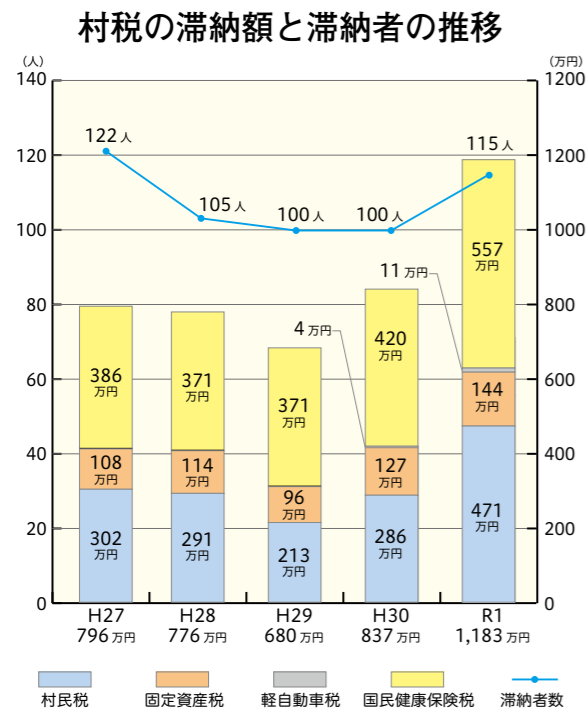

◆ 税務出納課から

税金は村づくりの大事な財源

村税の納付にご理解とご協力を

市民の皆さんから納めていただく税金は、村の福祉や教育、医療など村づくりを支える大切な財源になります。多くの皆さんには、厳しい経済状況の中でも、期限内に税金を納めていただいています。が、一部の皆さんの滞納額が年々増加しています。

税務出納課では、納期限を守り、納税いただいている皆さんと滞納者で不公平感が生まれないために、国税徴収法や地方税法に従って、財産の調査や差し押さえを行っています。

村税の納付について、引き続きご理解とご協力をお願いします。

▼問い合わせ先
役場税務出納課 ☎35-1211

年末年始の焼き豆腐予約承っています！

ただ申し訳ございませんが29、30日は配送までできません。店舗にて受け取りをお願いいたします。

また、ご近所の足のないご高齢の方々に気を留めてくださると助かります。そういう方の分の予約・配送いただける方は、サービスいたしますのでご注文の際お申しつけください。

TOFOKU ☎050-3638-0264(鬼束)

年始は、6日から訪問販売します。

肝臓が気になる方

お酒を飲む機会が増える年末年始

二日酔いになる前に...

ご相談ください

高橋薬局 中央区 電話 35-2045

畳工事一式、内装工事、ふすま・障子・屏風張替

沢口畳店

普代村13-12-8 TEL・FAX 35-2561

ご成人記念撮影

予約受付中!

肖像写真技能士 特典付

カトウ写真館

普代村中央区

キャビネ判以上注文の方マイカレンダープレゼント!

撮影のご予約・お問合せは ☎35-2594 (普代店) ☎0194-52-2807 (久慈店)

テープからDVDダビング

劣化やカビで見られなくなる前に

大切な思い出をDVDに永久保存!

当店通常価格1枚120分まで1,500円(税込) 使えます

LINE Pay PayPay

(南)坂下電化センター TEL 35-2138

1月のこんなこと、あんなこと

日	月	火	水	木	金	土
12/27 (大安)	28 (赤口) 青の国からふだいラジオ (16:45 ~ 17:00)			31 (先負)	1/1 (仏滅) 元日	
	4 (先勝) 冬期特定健診(青の国からふだいラジオ (16:45 ~ 17:00))	5 (友引)		7 (仏滅)		9 (赤口) 体育施設無料開放日
10 (先勝)	11 (友引) 青の国からふだいラジオ (16:45 ~ 17:00) 成人の日	12 (先負) 普代中3学期始業式	13 (赤口)		15 (友引)	
	18 (大安) はまゆり子ども園3学期始業式 普代小3学期始業式 移動図書(各地区) 青の国からふだいラジオ (16:45 ~ 17:00)		20 (先勝) 離乳食教室(受付12:30 ~、(保))	21 (友引)		23 (仏滅)
24 (大安)	25 (赤口) 青の国からふだいラジオ (16:45 ~ 17:00)	26 (先勝) 子ども神楽宿(普代小)		28 (先負) 乳児健診(受付12:15 ~ 12:30、(保)) ブックスタート	29 (仏滅)	30 (大安)

⑤は保健センター
⑥は北緯40度野球場
⑦は社会体育館
⑧は管理センター
⑨はふれあい交流センター
⑩は医科診療所
⑪は海洋センター
⑫ははまゆり子ども園

普代ポイントカード会からのお知らせ!!

毎月普代村共通商品券(500円)と抽選会場加盟店からのプレゼントが20名様に当たるラッキーチャンス。1月の抽選会場は次のとおりです。

1月 フースショップカネショウ

普代ポイントカード会 普代商工会内 ☎35-2132

ラッキーチャンス抽選会!

満点カードで買い物をすると抽選券がもらえます。抽選券をもらった、赤いのはり旗の抽選会場へ。抽選券の有効期限は、発行日より3カ月となっておりますので、お早目に抽選にご参加ください。詳しくは加盟店店頭チラシをご覧ください。