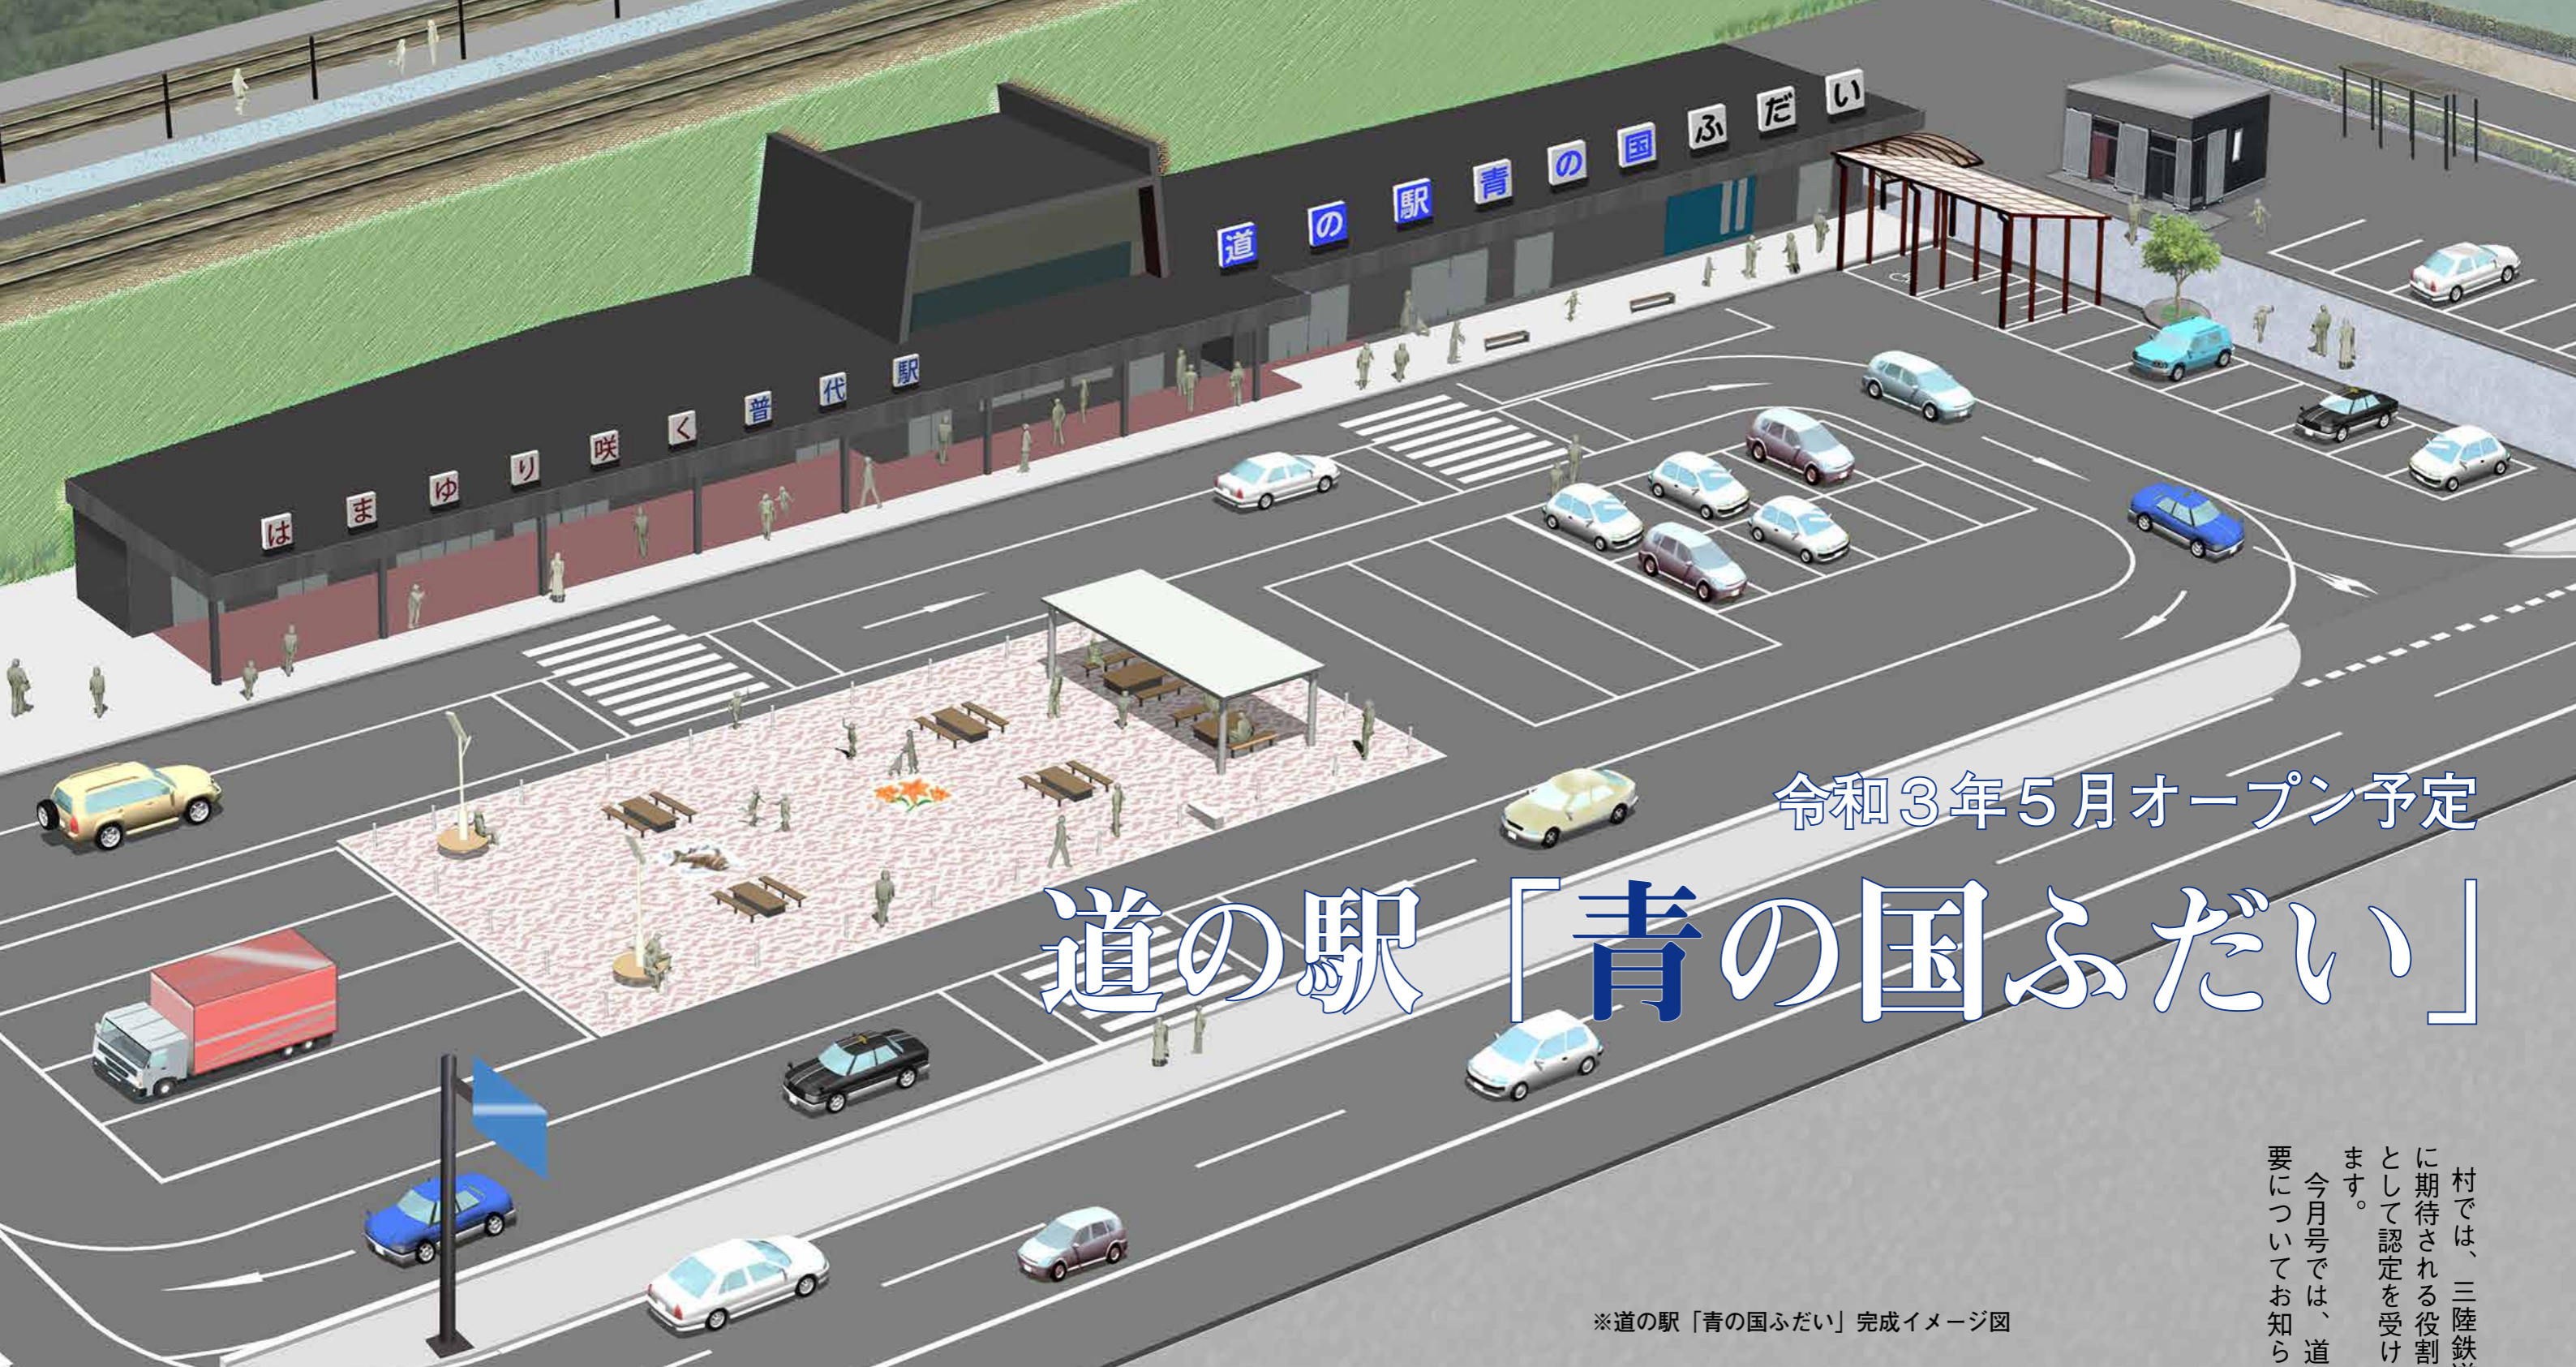

令和3年5月オープン予定

道の駅「青の国ふだい」

※道の駅「青の国ふだい」完成イメージ図

村では、三陸鉄道の普代駅を近年の道の駅に期待される役割を踏まえた新たな「道の駅」として認定を受けるため、再整備を進めています。

今月号では、道の駅「青の国ふだい」の概要についてお知らせします。

全国の道の駅事情

国土交通省道路局によると、全国に道の駅は1180駅登録（令和2年7月1日現在）されていて、年間の利用者は2億人以上とされています。