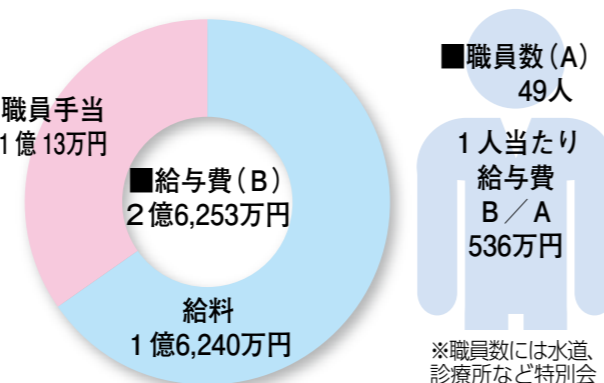

村民の皆さんが笑顔で暮らせる村づくりを目指します

村人事行政の運営などの状況

村民の皆さんが安心して暮らせる村づくりを目指して、村ではいろいろな事務・事業を行っています。その村職員の給与などについて、村民の皆さんからご理解をいただくために主な内容についてお知らせします。詳しくは村ホームページでも紹介しています。

I-1 職員の採用及び退職の状況

令和元年度		令和2年4月1日
採用職員	退職職員	採用職員
5人	4人	2人

I-2 職員数の状況(各年4月1日現在) 単位:人

区分	職員数		対前年増減数
	令和2年	平成31年	
一般行政部門	52	44	7
特別行政部門(教育)	5	5	—
公営企業等会計部門	5	6	—
計	62	55	7

I-3 一般行政職の級別職員数の状況(令和2年4月1日現在)

区分	1級	2級	3級	4級	5級
標準的な職務内容	主事、技師、主事補、技師補の職務	主事、技師の職務	係長、主任の職務	課長補佐、主任主査の職務	課(室)長、主幹の職務
職員数	14人	14人	14人	2人	10人
構成比	25.9%	25.9%	25.9%	3.7%	18.6%

II-1 平均給料月額と平均年齢の状況(令和2年4月1日現在)

区分	普代村	
	平均給料	平均年齢
一般行政職	281,300円	39歳8月

II-2 職種別・学歴別初任給及び経験年数別平均給料月額の状況(平成31年4月1日現在)

区分	初任給	経験年数	経験年数	経験年数	経験年数	
		10年未満	20年未満	30年未満	30年以上	
一般行政職	大卒	183,800円	239,300円	306,600円	375,400円	384,800円
	短大卒	164,500円	—	291,600円	—	—
	高校卒	151,900円	197,000円	—	342,600円	373,700円

II-3 人件費の状況(令和元年度一般会計決算)

人口 (令和2年3月31日現在)	人件費率	
	歳出総額A	人件費B (B/A)
2,607人	34億6,686万円	4億3,282万円 12.4%

※人件費には特別職に支給される給料・報酬などを含みます

II-4 職員給与費の状況(令和元年度一般会計決算)

※職員手当には退職手当を含みません

※職員数には水道、診療所など特別会計などの職員は含みません

II-5 期末・勤勉手当の状況(令和元年度)

区分	6月期	12月期	計
期末手当	1.3月分	1.3月分	2.60月分
勤勉手当	0.925月分	0.925月分	1.85月分

II-6 特別職の報酬などの状況(令和2年4月1日現在)

区分	報酬等月額	期末手当
村長	570,000円	左の3.35月分(年間)
副村長	523,000円	
議長	236,000円	
副議長	189,000円	
議員	170,000円	

II-7 ラスパイレス指数の状況

区分	普代村	県内平均	県内順位
平成31年	95.8	97.1	18(33市町村中)

※ラスパイレス指数とは、国家公務員の平均給料月額を100とした場合の割合を示したものです。数字が低いほど給料月額は少なくなります。