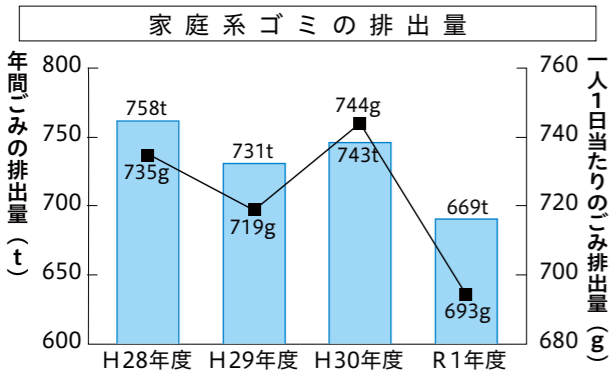

令和元年度に、村の各家庭

から出された家庭系ごみ（家庭から出される燃えるごみ、燃えないごみ、粗大ごみの総量。資源ごみと事業者から出されるごみは含まない）は、669ト。一人1日当たりに換算（令和元年9月末現在の住民基本台帳人口で割り算）すると、693gのごみを出していることになりました。

県全体では、23万2537トのごみが出されていて、一人1日当たりに換算すると513gです。よって村は、一人1日当たりのごみの量で、県全体よりも180gも多く、県内33市町村で、ワースト（悪い方から）1位になります。