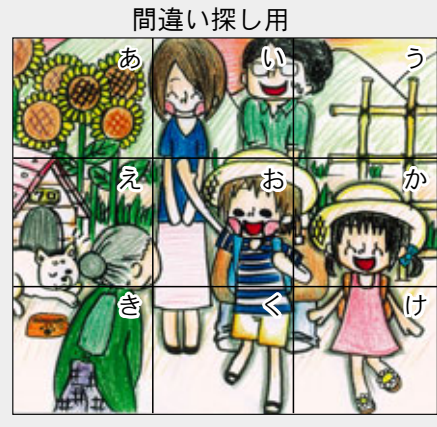

畠山彩愛さん
(盛岡市・13歳)

熊谷久美恵さん
(盛岡市・7歳)

広報クイズ

左の2つの絵に違うところ
が3カ所あります。あ
けのうち、間違っている3
カ所を探してみてください
い。(※注 色の違い、文
字の下に隠れている部分は
間違いに含みません)

応募の方法

はがきに答え、郵便番号、
住所(地区名)、氏名、年
齢、性別、世帯主の名前、
電話番号を書いて応募して
ください。正解者の中から
抽選で5人に図書カードを
プレゼントします。匿名で
の応募は無効になりま
す。はがきに今月号の
感想や意見、イラスト
など書いてください。
紙上で紹介します。

元絵

間違い探し用

難易度・★☆☆
※イラスト・金子望さん(普代中3年
岡・14歳) ③谷地真鈴

締め切り…9月4日
(月)当日消印有効
7月号の答え…①—
C、②—C
応募総数…9通で5
人の方が正解でした。
抽選の結果、次の5人
に図書カードをお送り
します。おめでとうご
ざいます。
◎当選者…①森田 賢
くん(上区・6歳) ②
熊谷久利実さん(盛
岡・14歳) ③谷地真鈴

2006 SUMMER CONCERT **入場無料**
岩手大学合唱団サマーコンサート
8月20日(日) 普代村自然休養村管理センター
 14:30 開場 15:00 開演
 第I部 『愛唱曲集』より セタさま 夏は来ぬ 他4曲
 第II部 ミュージカル『わすれられないおくりもの』
 第III部 岩手大学合唱団・てほかい合唱団ジョイントステージ
 遠い日の歌 イーハトヴの風 他
 第IV部 後輩に伝えたい“日本の混声愛唱曲集”を心をこめて
 汽車ぼっぼ どじょっこふなっこ 遙かな友に 他8曲