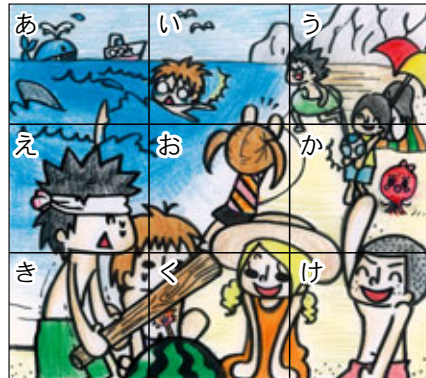

# みんなのイラスト展

上方こももちゃん  
(堀内・4歳)

菅野一平くん  
(緑区・6歳)

駒木殊李さん  
(緑区・8歳)

菅野みちるさん  
(緑区・8歳)

熊谷久美恵さん  
(盛岡市・7歳)

畠山彩愛さん  
(盛岡市・13歳)

熊谷久利実さん  
(盛岡市・13歳)

## 元絵

## 間違い探し用

難易度・☆☆☆  
※イラスト・金子望さん(普代中3年)

左の2つの絵に違うところ  
が3カ所あります。あ  
けのうち、間違っている3  
カ所を探してみてください  
い。(※注 色の違い、文  
字の下に隠れている部分  
間違いに含みません)