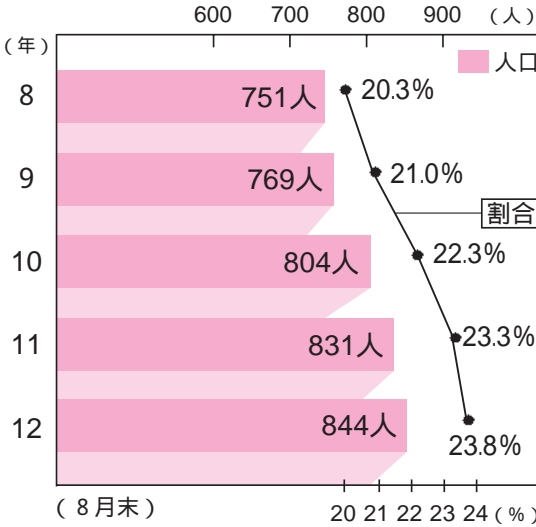

東は102歳 畠中さん 長寿者の番付横綱 西は100歳 新屋さん

平成13年長寿者番付表

● - 東 - ● (9月1日現在・敬称略) ● - 西 - ●

	横綱	
畠中オエイ(女)堀内・102歳		新屋タカノ(女)旭日区・100歳
堀内 澤田 タマ (98・女)	大 関	白 井 米田 キク (96・女)
茂 市 金子 ツヤ (95・女)	関 脇	黒 崎 畠山 トメ (95・女)
堀 内 新屋 サハ (94・女)	小 結	芦 渡 横田 トキ (94・女)
芦 渡 熊谷 静 (93・女)	前頭筆頭	太田名部 太田 サキ (93・女)
旭日区 金子 ヒコ (93・女)	" 2	緑 区 明内 マサ (93・女)
太田名部 照井 ヨノ (93・女)	" 3	緑 区 中村ミミエ (93・女)
芦 生 芦生 トモ (93・女)	" 4	中央区 越戸マツノ (92・女)
黒 崎 下坪 フチ (92・女)	" 5	鳥 居 佐々木トクエ (92・女)
太田名部 太田タミエ (92・女)	" 6	太田名部 太田榮太郎 (92・男)
上 区 野場 参藏 (92・男)	" 7	太田名部 日向ハシメ (92・女)
鳥 居 中村 チヨ (91・女)	" 8	萩 牛 山下マツノ (91・女)
上 区 道合 西藏 (91・男)	" 9	黒 崎 畠山 ワキ (91・女)
太田名部 太田キノエ (91・女)	" 10	鳥 居 長根山留藏 (91・男)
鳥 居 岩瀬張カル (91・女)	" 11	太田名部 太田 トク (91・女)
上 区 合砂 フミ (90・女)	" 12	白 井 赤坂 ハナ (90・女)
太田名部 山崎與七郎 (90・男)	" 13	白 井 前川 サノ (90・女)

今年も恒例の「普代村長寿者番付」(九月一日現在)をお届けします。番付は東西の横綱から前頭十三枚目までの三十四人の方々です。東の横綱は村の最高齢者堀内の畠中オエイさんで、明治三十二年五月十三日生まれの百一歳。西は旭日区の新屋タカノさんで、明治三十三年十二月二十五日生まれの百歳です。県内では来年三月までに百歳以上となる長寿者は二百六人で過去最高。全国的な傾向と同様、女性の長寿が目立っています。皆さんのご長寿をお祝い申し上げます。

村の65歳以上人口の総人口に占める割合の推移

*****

野崎施設長は「毎年寄贈いただき感謝しています。今年は、専門身体障害者用の『座スウィング30』の寝たきりの人でも使える車いすをいただきました。ご厚意に感謝し、大切にに使わせていただきます」と話していました。

澤口さんは「お世話になった村に、感謝の意を表したい」と平成九年から毎年車いす一台を同荘に贈り続けて今回で五台目。澤口さんの温かいご厚意に感謝申し上げます。